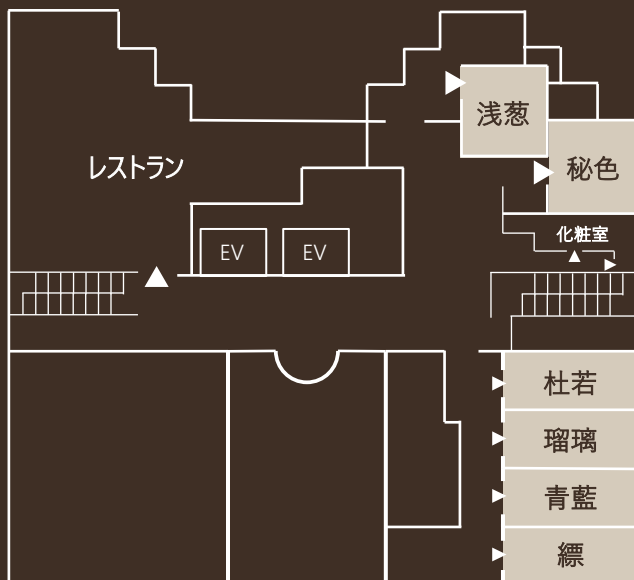

アートホテル宮崎 スカイトワー 宴会場・会議室

フロア案内図

2F

3F

各会場詳細

タイプ	場所階	面積 ㎡	天井高 m	収容人数 (名)				
				会議			宴会	
				シアター	スクール	口の字	立食	着席
日向 (ひなた) ※	3F	338	2.6	223	192	165	200	150
向日葵 (ひまわり)	3F	149	2.6	96	60	54	100	60
菜ノ花 (なのか)	3F	63	2.6	42	24	24	30	20
立葵 (たちあおい)	3F	126	2.6	72	48	48	80	50
向日葵+菜ノ花	3F	212	2.6	144	108	66	130	90
立葵+菜ノ花	3F	189	2.6	132	96	60	110	90
浜木綿 (はまゆう)	3F	115	2.6	84	54	48	70	50
山桜 (やまざくら)	3F	32	2.6	30	12	18	-	10
会議室	3F	38	2.6	30	18	18	-	10
浅葱 (あさぎ)	2F	13	2.3	-	-	-	-	4
秘色 (ひそく)	2F	13	2.3	-	-	-	-	4
杜若 (かきつばた)	2F	20	2.5	-	-	-	-	12
瑠璃 (るり)	2F	20	2.5	-	-	-	-	12
青藍 (せいらん)	2F	20	2.5	-	-	-	-	12
縹 (はなだ)	2F	20	2.5	-	-	-	-	12
杜若+瑠璃	2F	40	2.5	-	-	-	-	30
青藍+縹	2F	40	2.5	-	-	-	-	30
杜若+瑠璃+青藍+縹	2F	80	2.5	-	-	-	-	60

※日向・・・向日葵+菜ノ花+立葵

備品 ◆有料 (オプション)

設備関連	テーブルクロス	300円/一枚	お飲み物	お茶・お水 (500ml PET)	280円/一本
	プロジェクター	20,800円/一式		紅茶	460円/一杯
	スクリーン	20,800円/一式		コーヒー	460円/一杯
	液晶モニター (50インチ)	16,000円/一式		コーヒーポット (約20杯)	4,600円/一本
	マイク (ピン、ポータブル)	5,300円/一式	看板類	会場内横断幕	16,000円/一式
	ホワイトボード	2,100円/一枚		懸垂幕	16,000円/一式
	レーザーポインター	1,100円/一式		式次第	11,500円/一式
	DVDプレイヤー	5,300円/一式			