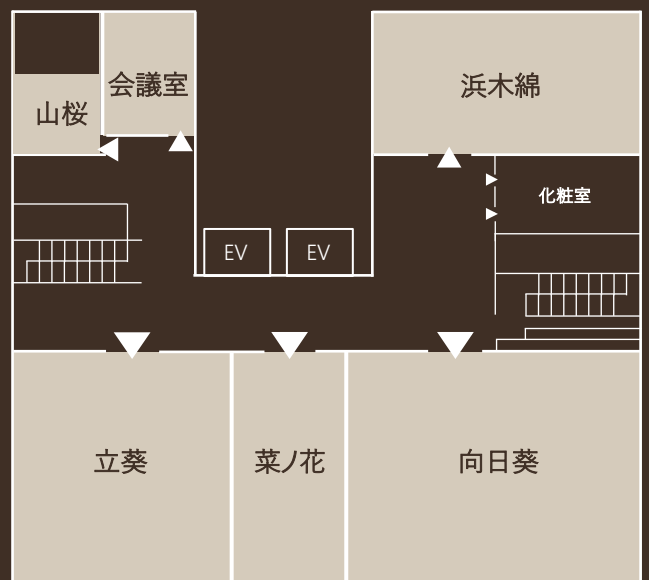

アートホテル宮崎 スカイトワー 宴会場・会議室

フロア案内図

2F

3F

各会場詳細

タイプ	場所階	面積 ㎡	天井高 m	収容人数 (名)				
				会議			宴会	
				シアター	スクール	口の字	立食	着席
日向 (ひなた) ※	3F	338	2.6	223	192	165	200	150
向日葵 (ひまわり)	3F	149	2.6	96	60	54	100	60
菜ノ花 (なのか)	3F	63	2.6	42	24	24	30	20
立葵 (たちあおい)	3F	126	2.6	72	48	48	80	50
向日葵+菜ノ花	3F	212	2.6	144	108	66	130	90
立葵+菜ノ花	3F	189	2.6	132	96	60	110	90
浜木綿 (はまゆう)	3F	115	2.6	84	54	48	70	50
山桜 (やまざくら)	3F	32	2.6	30	12	18	-	10
会議室	3F	38	2.6	30	18	18	-	10
浅葱 (あさぎ)	2F	13	2.3	-	-	-	-	4
秘色 (ひそく)	2F	13	2.3	-	-	-	-	4
杜若 (かきつばた)	2F	20	2.5	-	-	-	-	12
瑠璃 (るり)	2F	20	2.5	-	-	-	-	12
青藍 (せいらん)	2F	20	2.5	-	-	-	-	12
縹 (はなだ)	2F	20	2.5	-	-	-	-	12
杜若+瑠璃	2F	40	2.5	-	-	-	-	30
青藍+縹	2F	40	2.5	-	-	-	-	30
杜若+瑠璃+青藍+縹	2F	80	2.5	-	-	-	-	60

※日向・・・向日葵+菜ノ花+立葵

備品 ◆有料 (オプション)

設備関連	テーブルクロス	300円/一枚	お飲み物	お茶・お水 (500ml PET)	280円/一本
	プロジェクター	20,800円/一式		紅茶	460円/一杯
	スクリーン	20,800円/一式		コーヒー	460円/一杯
	液晶モニター (50インチ)	16,000円/一式		コーヒーポット (約20杯)	4,600円/一本
	マイク (ピン、ポータブル)	5,300円/一式	看板類	会場内横断幕	16,000円/一式
	ホワイトボード	2,100円/一枚		懸垂幕	16,000円/一式
	レーザーポインター	1,100円/一式		式次第	11,500円/一式
	DVDプレイヤー	5,300円/一式			