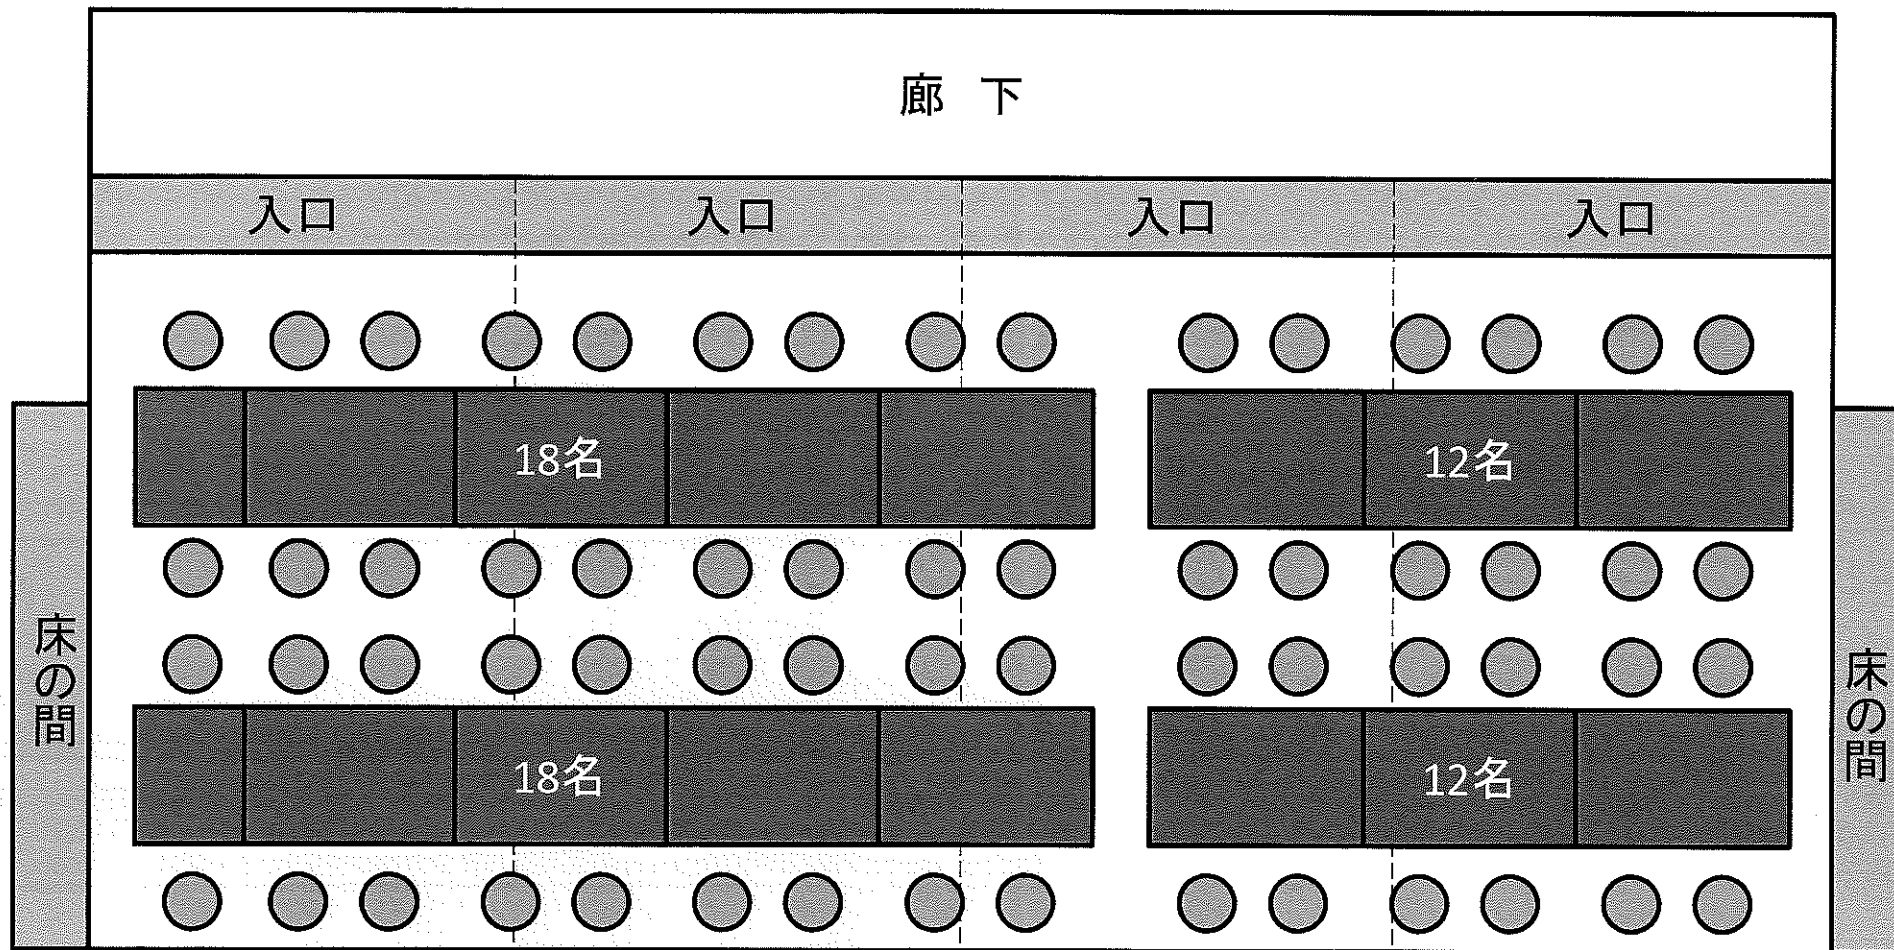

2階 座敷4間 会席 最大60名様

2階 座敷4間 パーティープラン 最大60名様