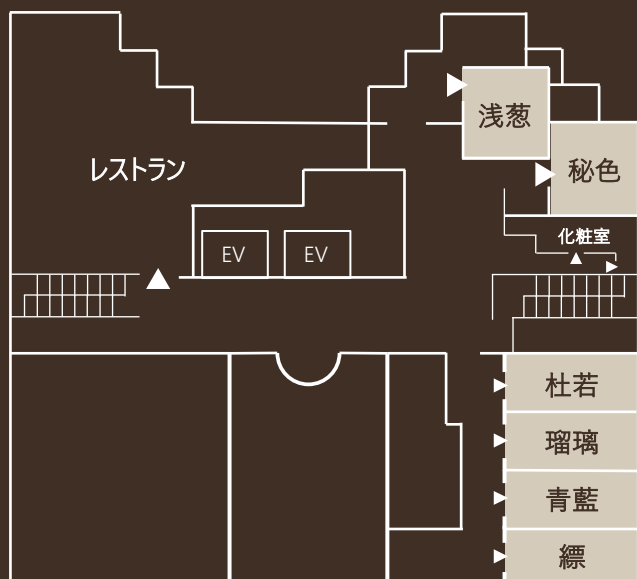

# アートホテル宮崎 スカイトワー 宴会場・会議室

## フロア案内図

2F

3F

# 各会場詳細

収容人数 (名)

タイプ	場所階	面積 ㎡	天井高 m	会議			宴会	
				シアター	スクール	口の字	立食	着席
日向 (ひなた)	3F	338	2.6	223	192	165	200	150
向日葵 (ひまわり)	3F	149	2.6	96	60	54	100	60
菜ノ花 (なのか)	3F	63	2.6	42	24	24	30	20
立葵 (たちあおい)	3F	126	2.6	72	48	48	80	50
向日葵+菜ノ花	3F	212	2.6	144	108	66	130	90
立葵+菜ノ花	3F	189	2.6	132	96	60	110	90
浜木綿 (はまゆう)	3F	115	2.6	84	54	48	70	50
山桜 (やまざくら)	3F	32	2.6	30	12	18	-	10
会議室	3F	38	2.6	30	18	18	-	10
浅葱 (あさぎ)	2F	13	2.3	-	-	-	-	4
秘色 (ひそく)	2F	13	2.3	-	-	-	-	4
杜若 (かきつばた)	2F	20	2.5	-	-	-	-	12
瑠璃 (るり)	2F	20	2.5	-	-	-	-	12
青藍 (せいらん)	2F	20	2.5	-	-	-	-	12
縹 (はなだ)	2F	20	2.5	-	-	-	-	12
杜若・瑠璃	2F	40	2.5	-	-	-	-	30
青藍・縹	2F	40	2.5	-	-	-	-	30
杜若・瑠璃・青藍・縹	2F	80	2.5	-	-	-	-	60
アクア	1F	-	-	-	-	-	100	64