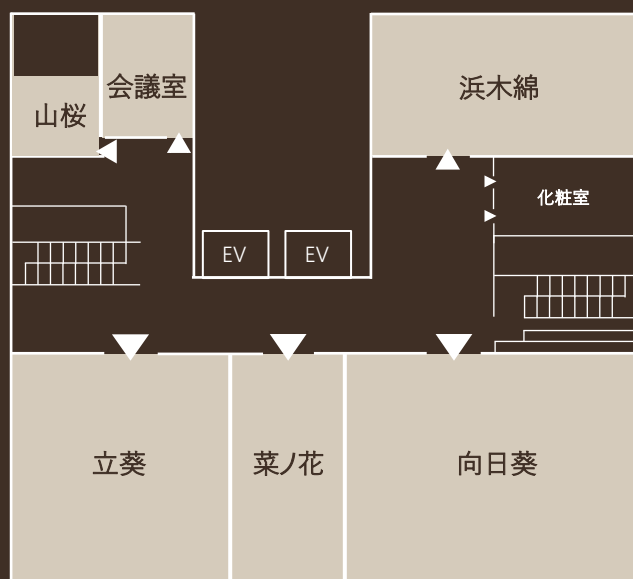

# アートホテル宮崎 スカイトワー 宴会場・会議室

## フロア案内図

2F

3F

# 各会場詳細

収容人数 (名)

タイプ	場所階	面積 ㎡	天井高 m	会議			宴会	
				シアター	スクール	口の字	立食	着席
日向 (ひなた)	3F	338	2.6	223	192	165	200	150
向日葵 (ひまわり)	3F	149	2.6	96	60	54	100	60
菜ノ花 (なのか)	3F	63	2.6	42	24	24	30	20
立葵 (たちあおい)	3F	126	2.6	72	48	48	80	50
向日葵+菜ノ花	3F	212	2.6	144	108	66	130	90
立葵+菜ノ花	3F	189	2.6	132	96	60	110	90
浜木綿 (はまゆう)	3F	115	2.6	84	54	48	70	50
山桜 (やまざくら)	3F	32	2.6	30	12	18	-	10
会議室	3F	38	2.6	30	18	18	-	10
浅葱 (あさぎ)	2F	13	2.3	-	-	-	-	4
秘色 (ひそく)	2F	13	2.3	-	-	-	-	4
杜若 (かきつばた)	2F	20	2.5	-	-	-	-	12
瑠璃 (るり)	2F	20	2.5	-	-	-	-	12
青藍 (せいらん)	2F	20	2.5	-	-	-	-	12
縹 (はなだ)	2F	20	2.5	-	-	-	-	12
杜若・瑠璃	2F	40	2.5	-	-	-	-	30
青藍・縹	2F	40	2.5	-	-	-	-	30
杜若・瑠璃・青藍・縹	2F	80	2.5	-	-	-	-	60
アクア	1F	-	-	-	-	-	100	64